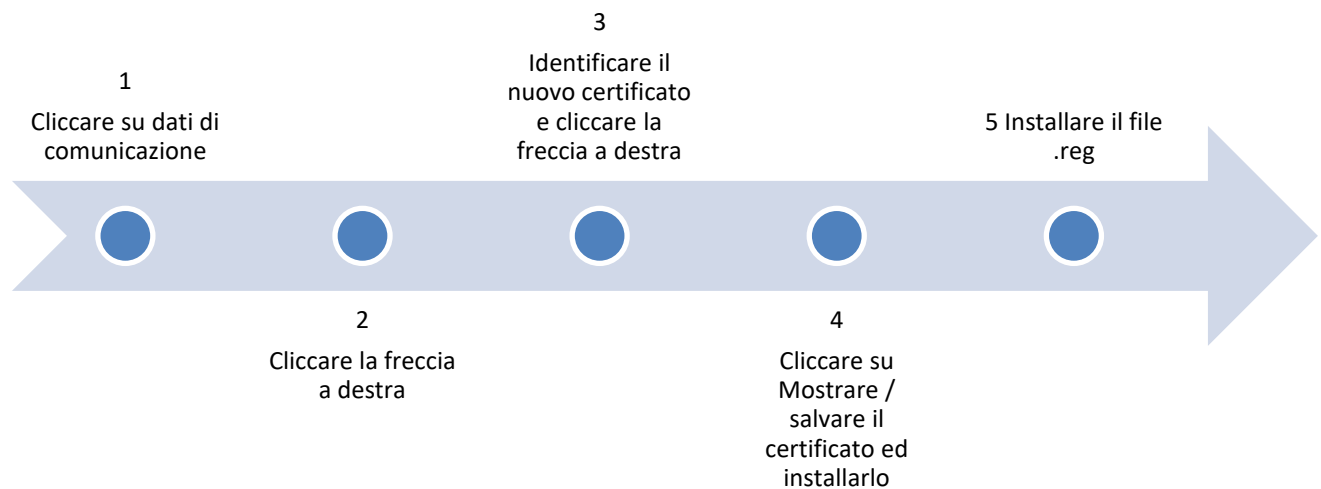

Gestione dei clienti della dogana

Installare un nuovo certificato in Windows / Internet Explorer + EDGE

1. Login nell'applicazione GCD

Accedere all'applicazione GCD con l'ID utente e la password:

<https://www.zkv.ezv.admin.ch/zollkundenverwaltung/private/?login&language=it>

2. Installare il nuovo certificato

Clients della dogana
Panoramica
Utente GCD / persona di c
Dichiaranti
Ruoli
Dati di comunicazione
Cambia la password
Logout

Aiuto

Set di dati di comunicazione utilizzato