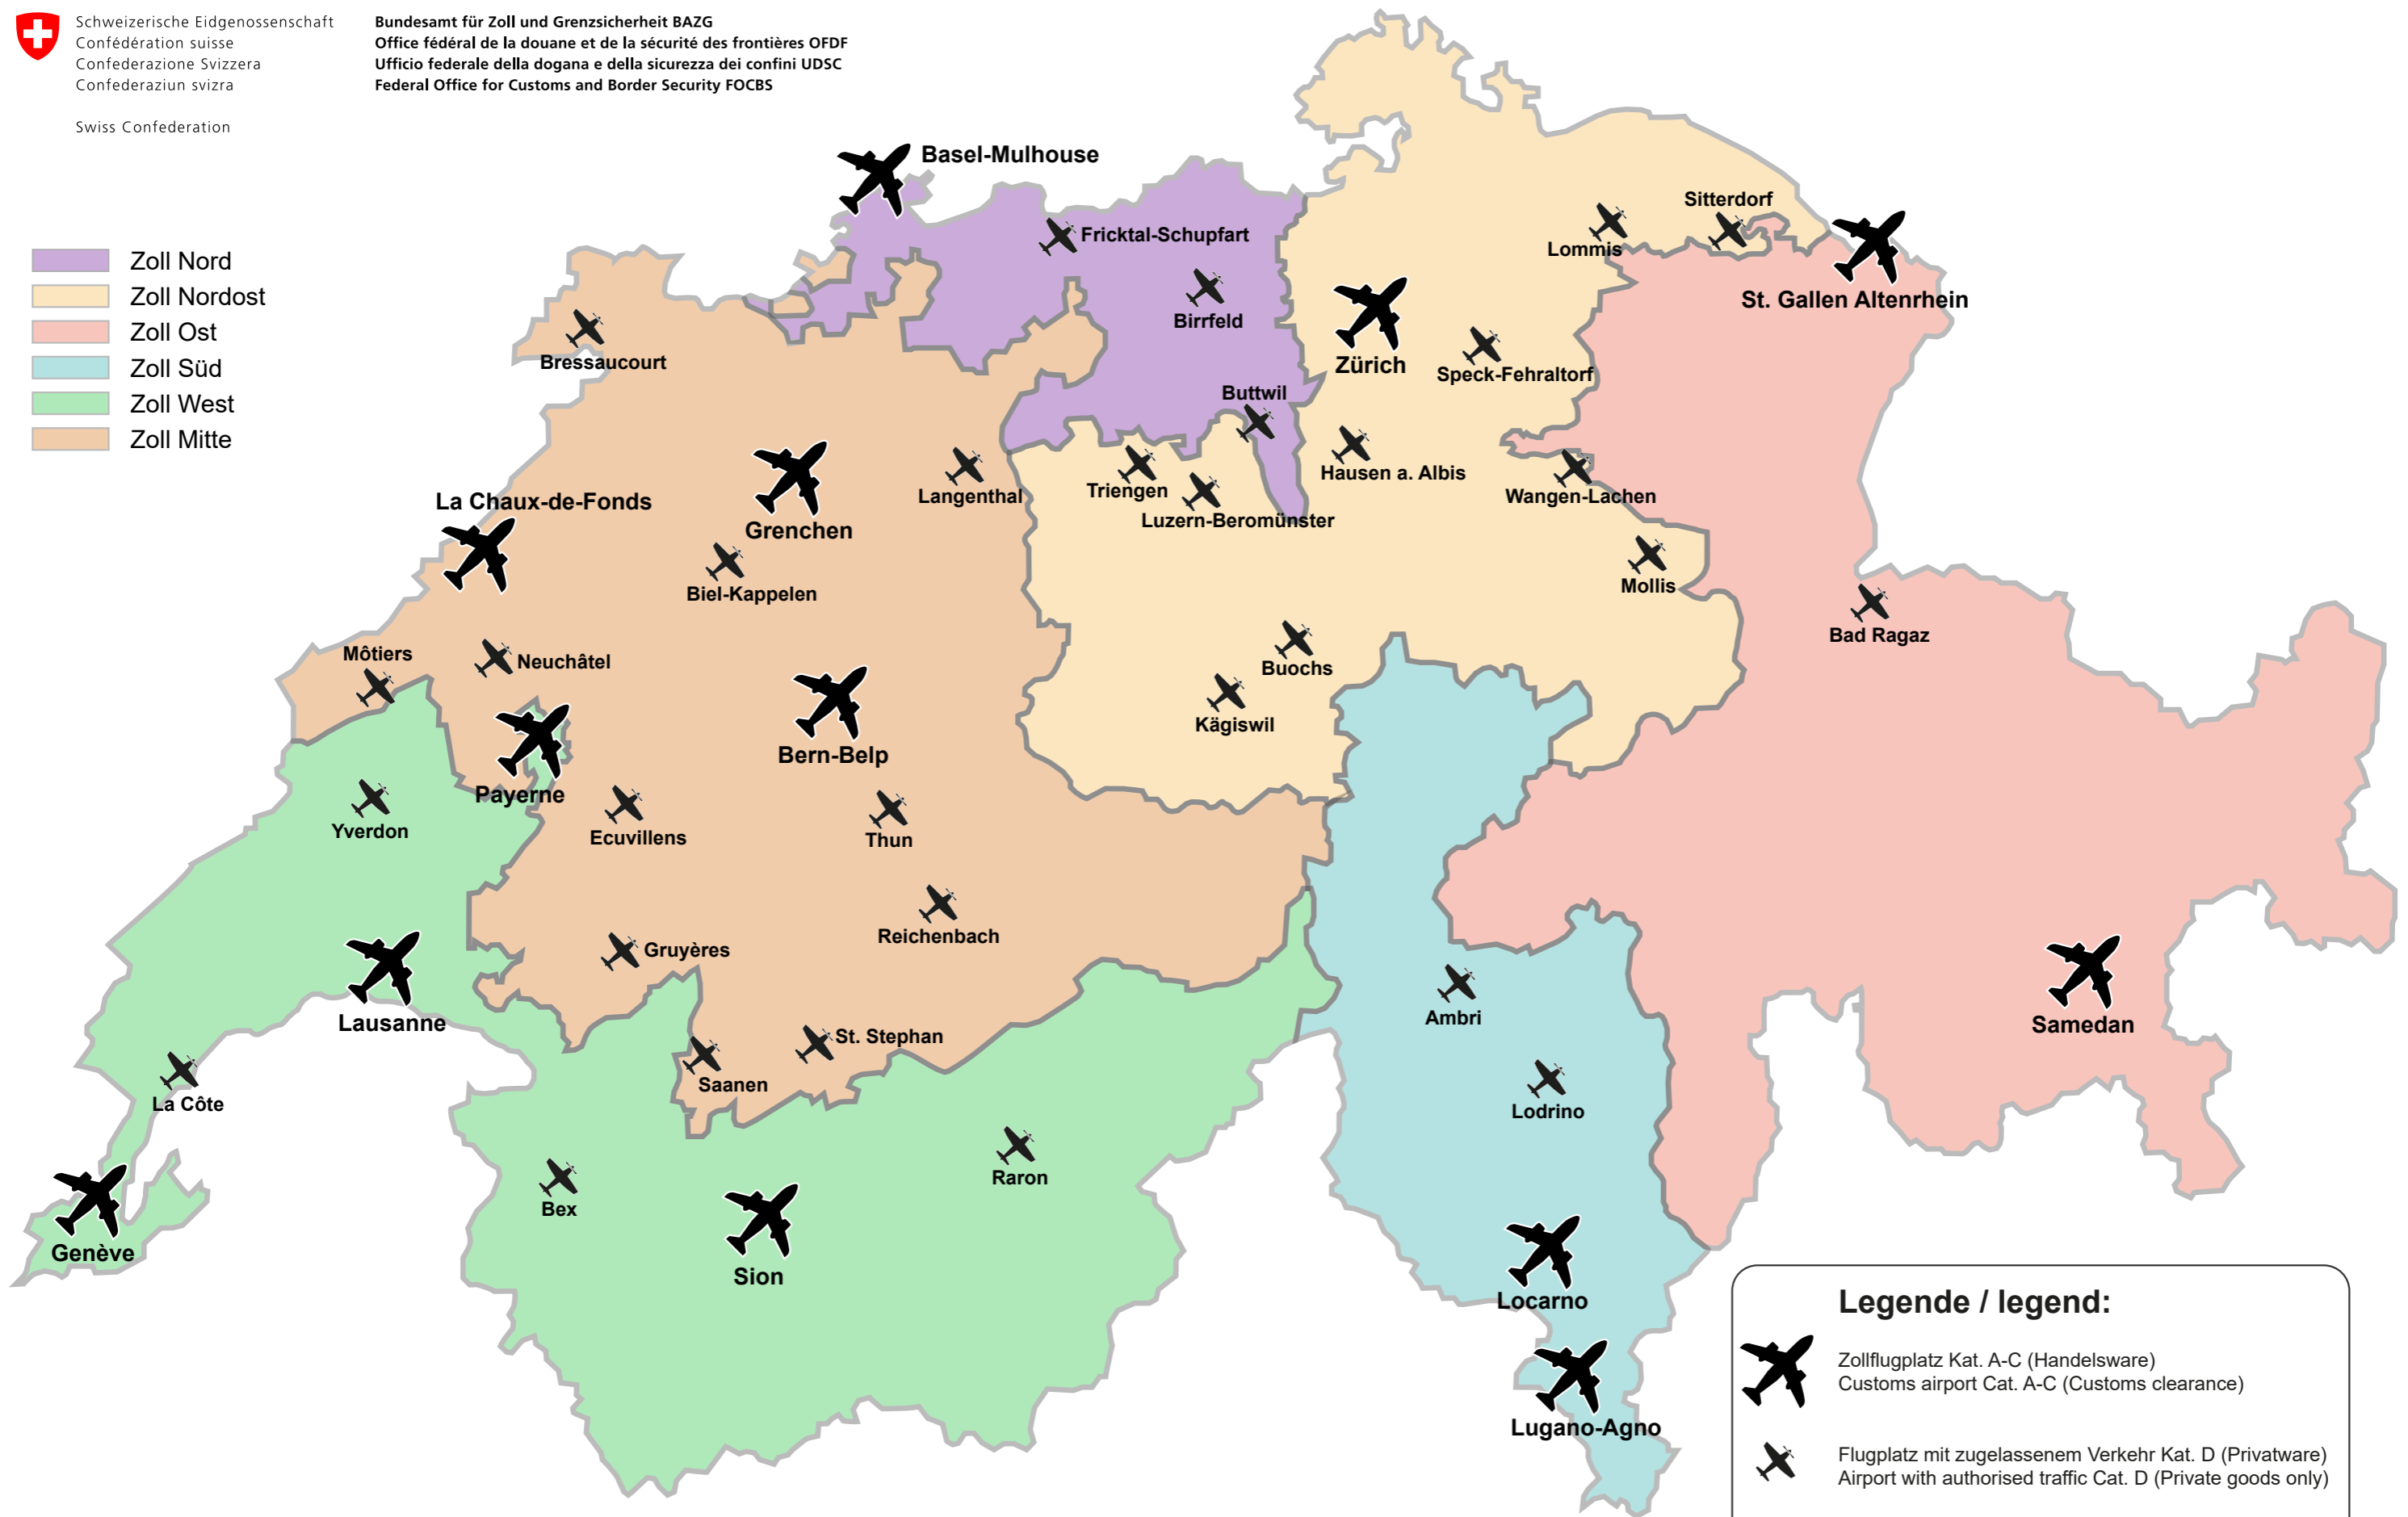

Schweizerische Eidgenossenschaft
Confédération suisse
Confederazione Svizzera
Confederaziun svizra

Swiss Confederation

Bundesamt für Zoll und Grenzsicherheit BAZG
Office fédéral de la douane et de la sécurité des frontières OFDF
Ufficio federale della dogana e della sicurezza dei confini UDSC
Federal Office for Customs and Border Security FOCBS

- Zoll Nord
- Zoll Nordost
- Zoll Ost
- Zoll Süd
- Zoll West
- Zoll Mitte

Legende / legend:

- Zollflugplatz Kat. A-C (Handelsware)
Customs airport Cat. A-C (Customs clearance)
- Flugplatz mit zugelassenem Verkehr Kat. D (Privatware)
Airport with authorised traffic Cat. D (Private goods only)