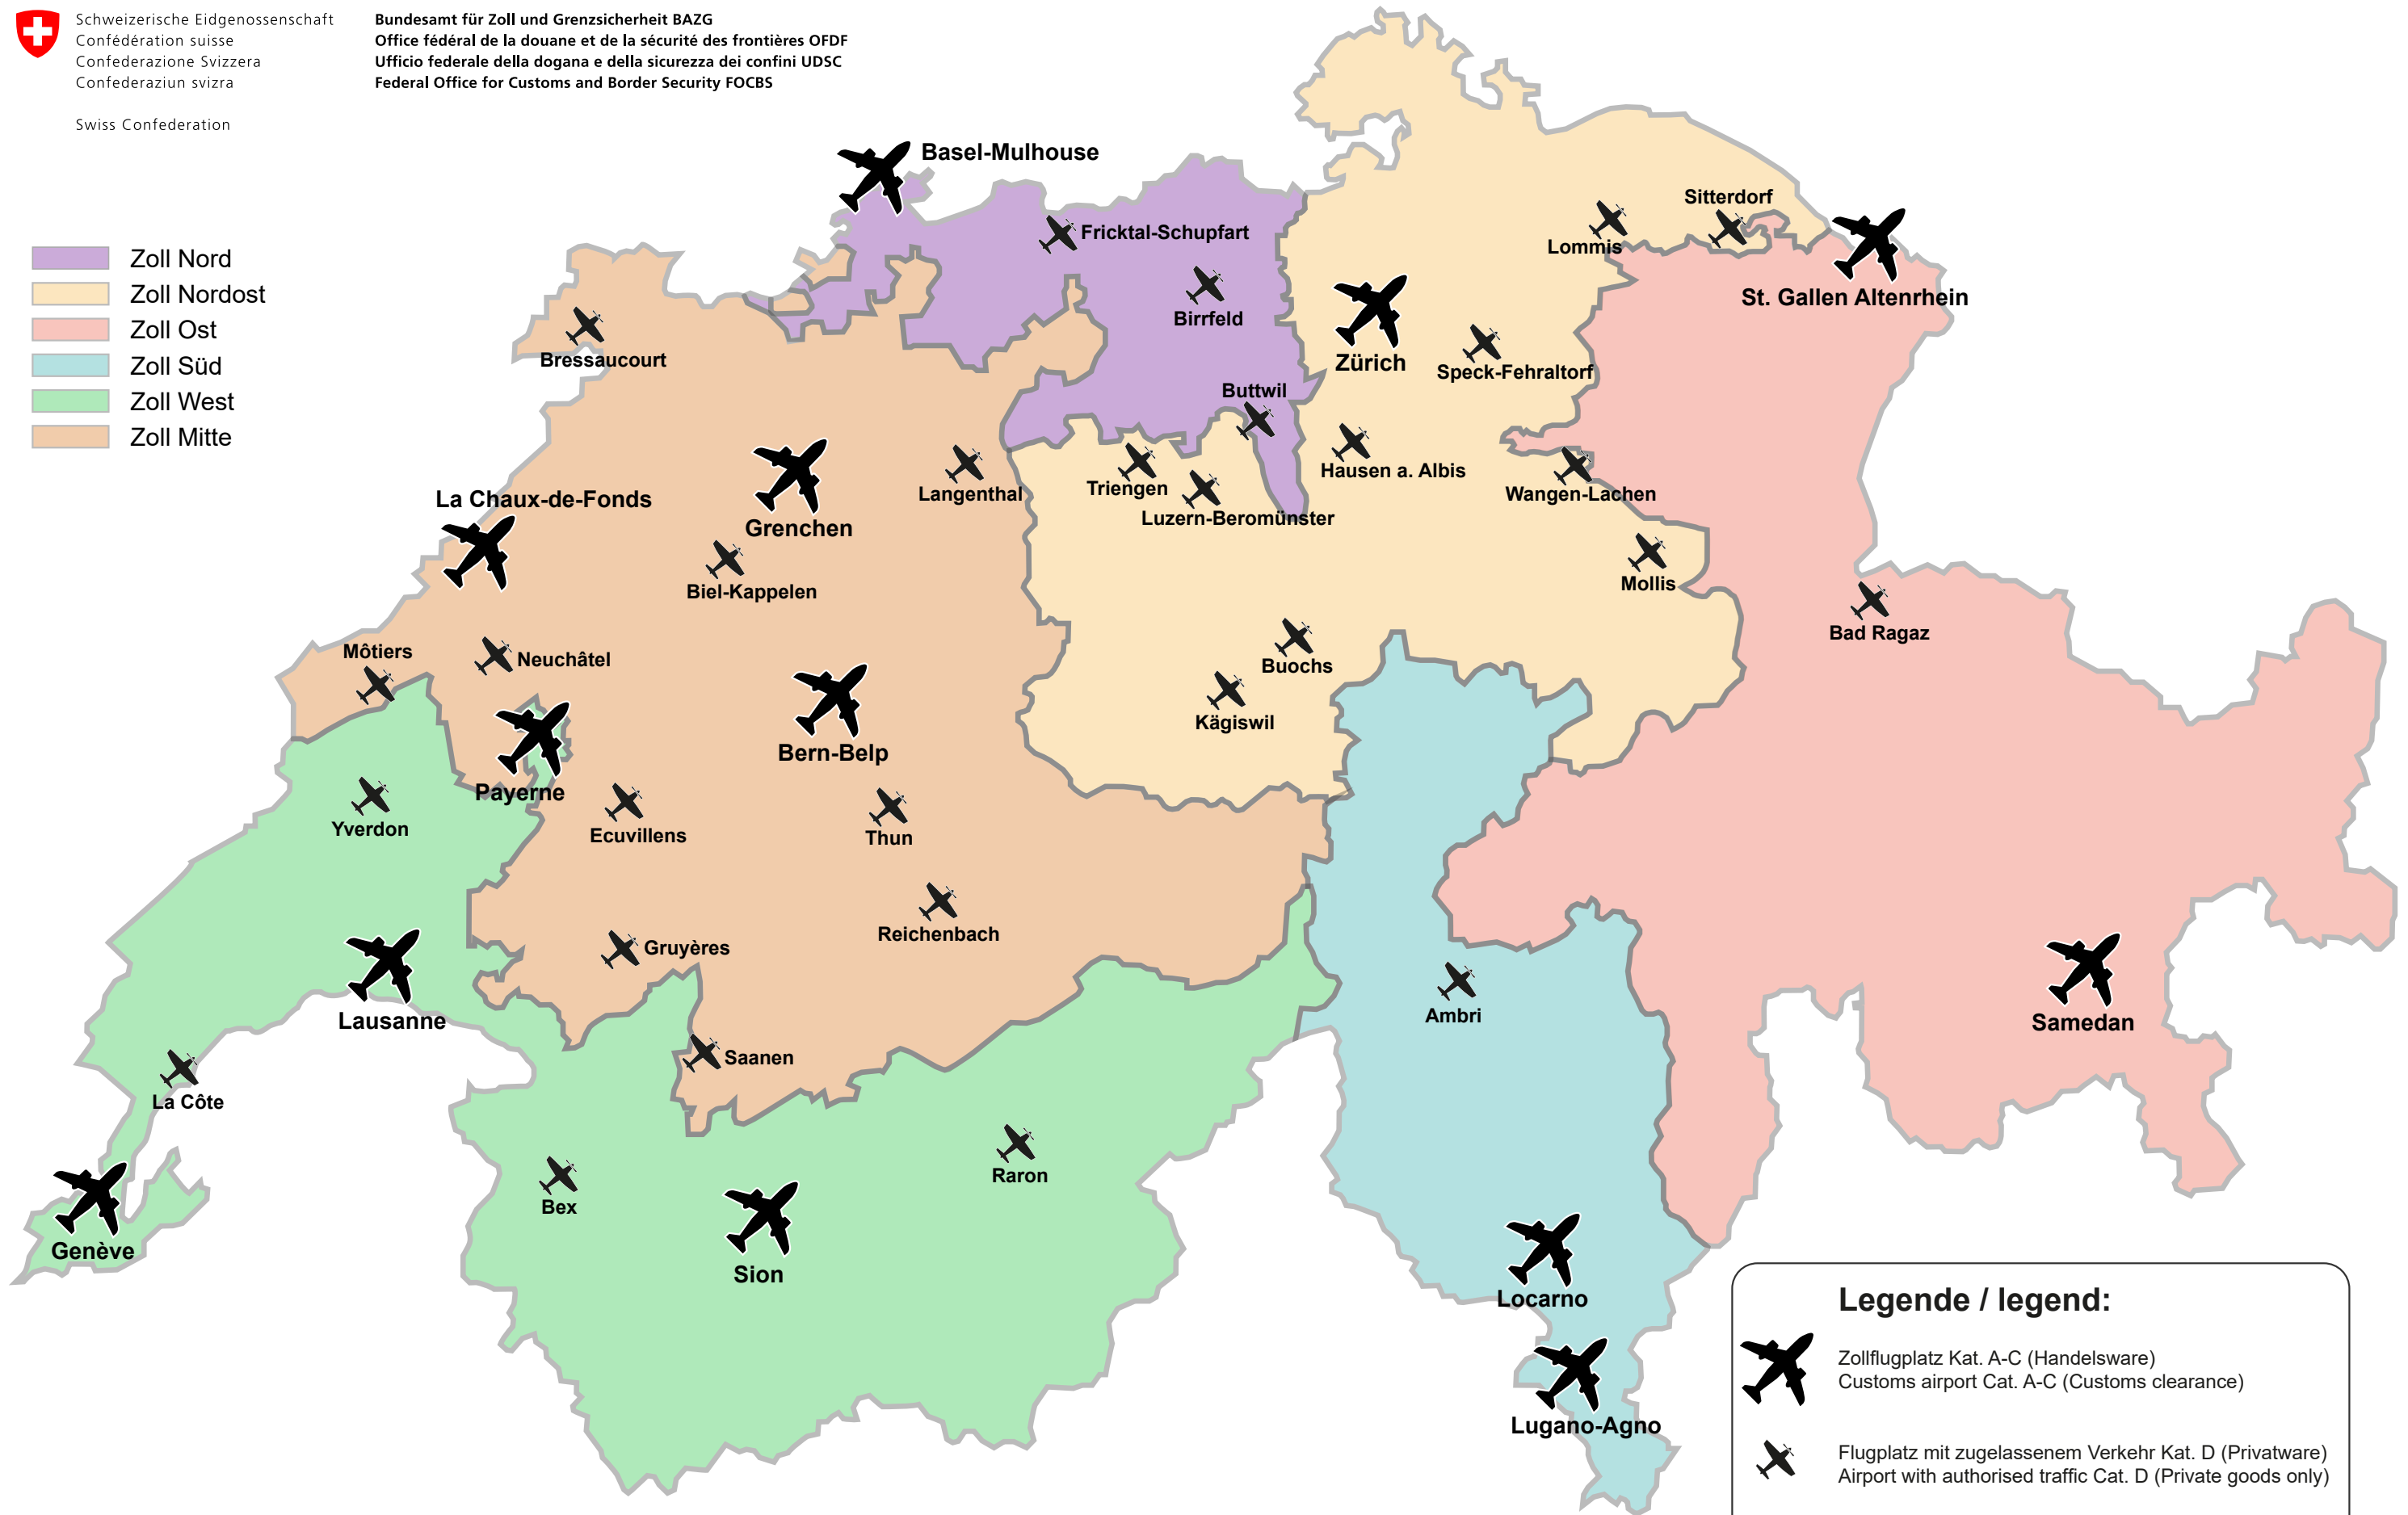

Schweizerische Eidgenossenschaft
Confédération suisse
Confederazione Svizzera
Confederaziun svizra

Swiss Confederation

Bundesamt für Zoll und Grenzsicherheit BAZG
Office fédéral de la douane et de la sécurité des frontières OFDF
Ufficio federale della dogana e della sicurezza dei confini UDSC
Federal Office for Customs and Border Security FOCBS

- Zoll Nord
- Zoll Nordost
- Zoll Ost
- Zoll Süd
- Zoll West
- Zoll Mitte

Legende / legend:

- Zollflugplatz Kat. A-C (Handelsware)
Customs airport Cat. A-C (Customs clearance)
- Flugplatz mit zugelassenem Verkehr Kat. D (Privatware)
Airport with authorised traffic Cat. D (Private goods only)