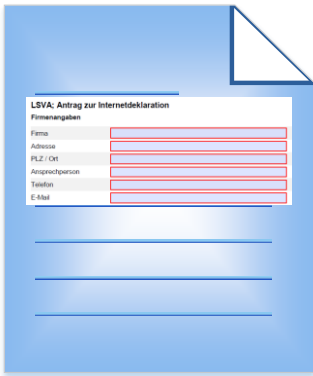

Internet Deklaration – was brauche ich ?

- Windows 10 Home, Windows 10 Pro oder Windows 10 Enterprise
- Windows 8.1, Windows 8.1 Pro, Windows 8 oder Windows 8 Pro
- Windows 7 Home Premium, Windows 7 Professional oder Windows 7 Ultimate jeweils mit installiertem Service Pack 1
- Chipkartenleser mit USB- oder ExpressCard-Anschluss