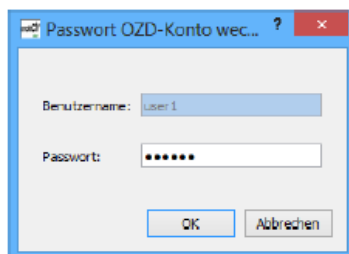

Antrag für Internetdeklaration

fzhsw@bazg.admin.ch

oder

Bundesamt für Zoll und Grenzsicherheit
Sektion Fachbetrieb
Taubenstrasse 16, 3003 Bern

Antrag

OZD

<http://www.lsva.ch/emotachdirect>

- Nutzungsbedingungen
- Bedienungsanleitung
- emotachdirect Software